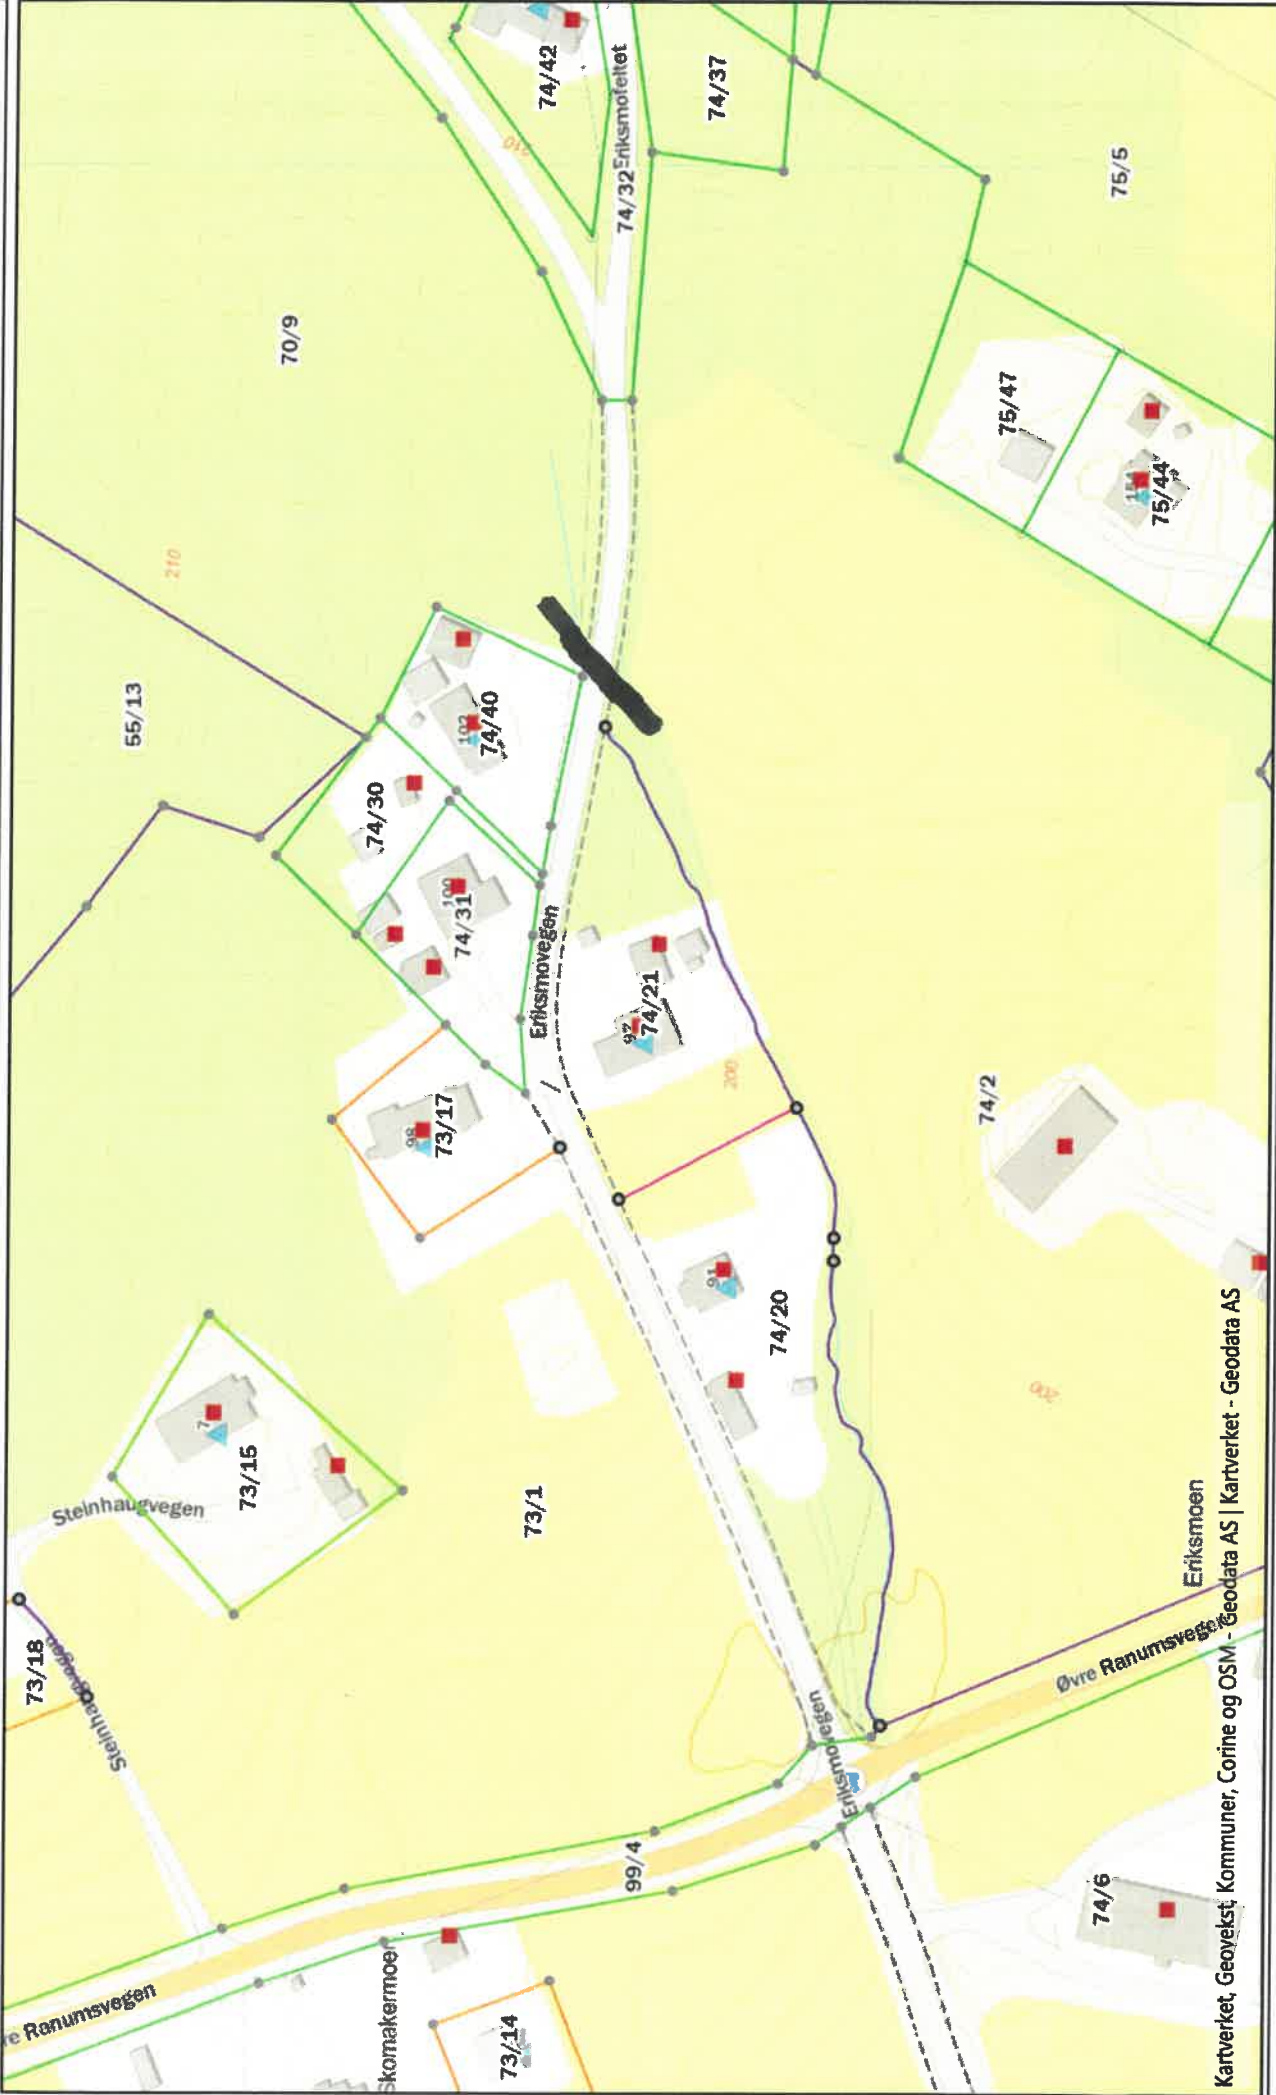

Våler

Kartutsnitt

Kartverket, Geovekst, Kommuner, Corine og OSM - Geodata AS | Kartverket - Geodata AS

Målestokk 1: 1507
13.09.2022