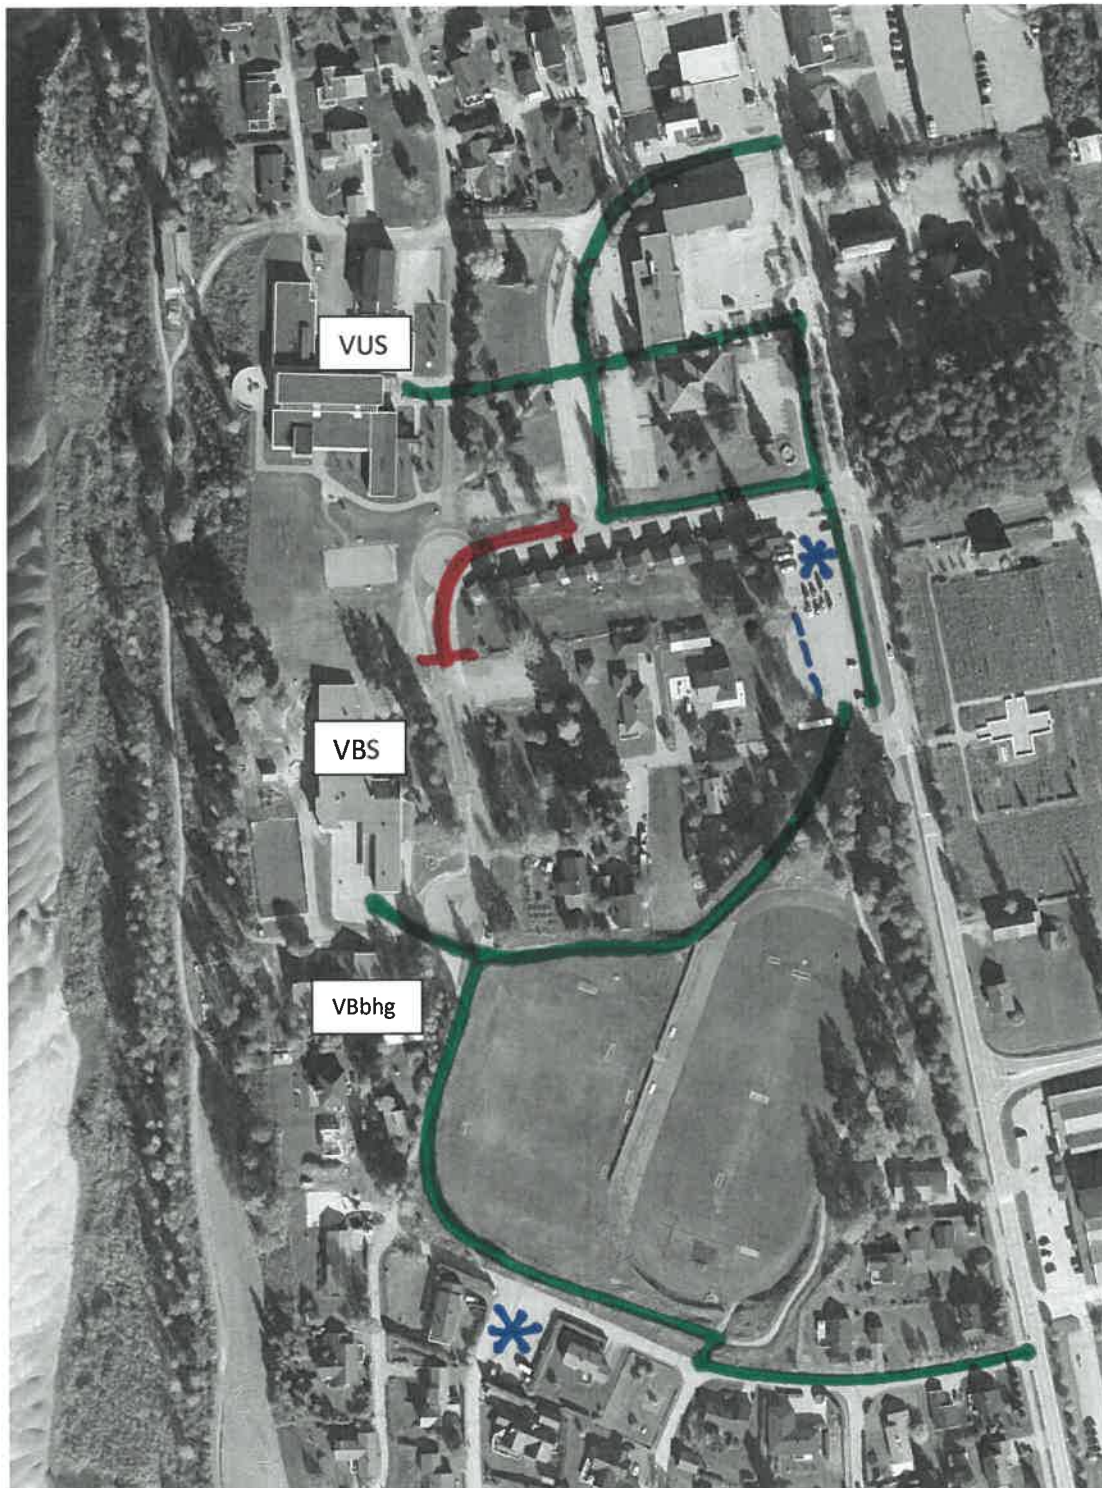

## Trafikkavvikling rundt byggeplass – pr. 29.10.19

-  Alternativer for fotgjengere og syklister.
-  Stengt for fotgjengere og syklister.  
Kun innkjøring til Vålbyen barnehage, ansatte og varetransport.
-  Oppstillingsplass for skolebuss.
-  Av- og påstigning (elever som blir kjørt til skolen) - «Kiss'n ride».